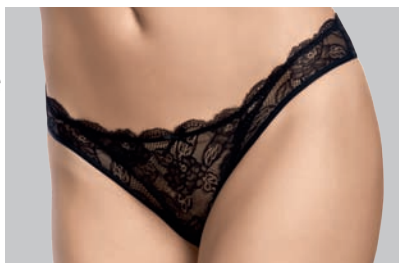

Особенности: из мягкого, прочного кружева-стрейч

NEW!

Эксклюзивные модели из тонкого ажурного кружева

ЧЁРНЫЙ(49)

СЕРЫЙ(40)

ПЕРСИКОВЫЙ(33)

LSM696

Размер: XS, S, M, L