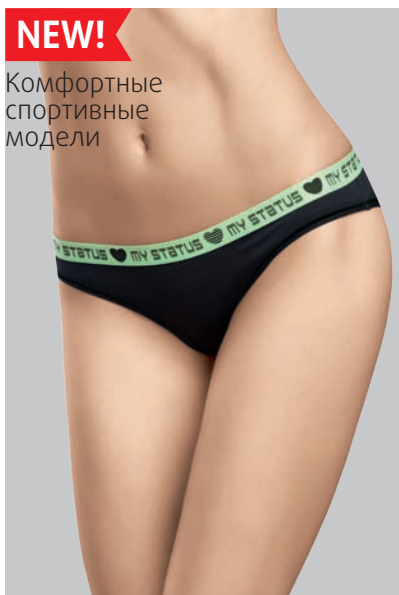

SLIP / Классические слипы (низкая посадка)

LULA6021(5)

Размер: XS, S, M, L
Состав: 93% хлопок, 7% эластан

NEW!

Комплект из пяти моделей

5
в упаковке
МИКС(о)

LULA6026(2)

Размер: XS, S, M, L
Состав: 92% полиамид, 8% эластан
Особенности: нежная, тонкая, гладкая ткань; на поясе широкая мягкая, эластичная резина

NEW!

Комфортные спортивные модели

2
в упаковке
ЗЕЛЁНЫЙ/
ЧЁРНЫЙ
(12/49)

2
в упаковке
ЖЁЛТЫЙ/
ЧЁРНЫЙ
(11/49)