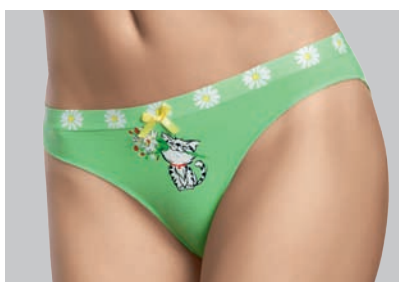

SLIP / Классические слипы (низкая посадка)

LULA6701(2)

Размер: XS, S, M, L

Состав: 93% хлопок, 7% эластан

Особенности: на поясе широкая мягкая, эластичная резина

2
в упаковке

ПЕРСИКОВЫЙ/
СЕРЫЙ
(33/40)

LULA6018

Размер: XS, S, M, L

Состав: 93% хлопок, 7% эластан

Особенности: на поясе широкая мягкая, эластичная резина

СЕРЫЙ(40)

ЖЁЛТЫЙ(11)

LULA6017

Размер: XS, S, M, L

Состав: 93% хлопок, 7% эластан

NEW!

Принтованный
эластик

ЗЕЛЁНЫЙ(12)

ЛАВАНДА(20)

КОРАЛЛОВЫЙ(16)